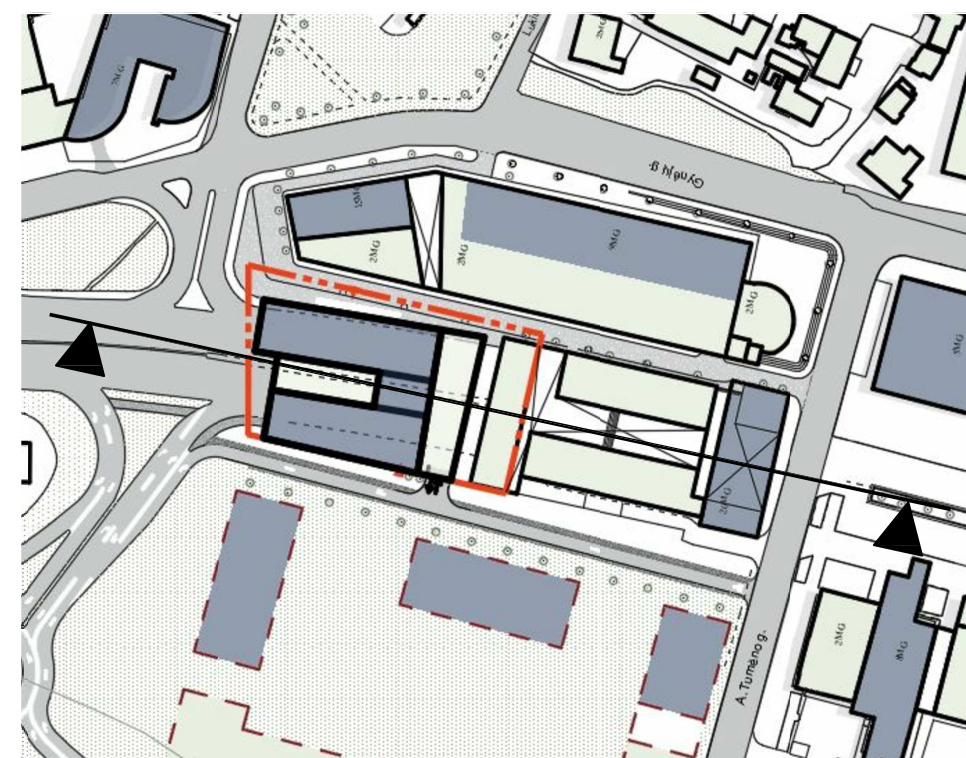

Išilginis pjūvis per Geležinio Vilko g.

Sklypo Gynėjų g. 14 ir teritorijos virš Geležinio Vilko g. detaliojo plano koregavimas sklype A. Tumėno g. 6 (kad. nr. 0101/0040:92)

Išilginis pjūvis per Geležinio Vilko g.